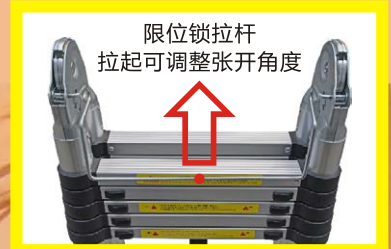

Tel : 021-5219-7297 Fax : 021-5217-0812

Uni-silent® | 连和®

便携式铝合金伸缩梯

自重仅 14 kg 的伸缩多功能人字梯 携带方便 不占空间

张开 180 度成为直梯使用
长达: 3800 mm

伸缩梯最大的优点是携带方便 使用安全
适用于各种需要登高作业的场所
真材实料 经久耐用

WWW.UNI-SILENT.NET