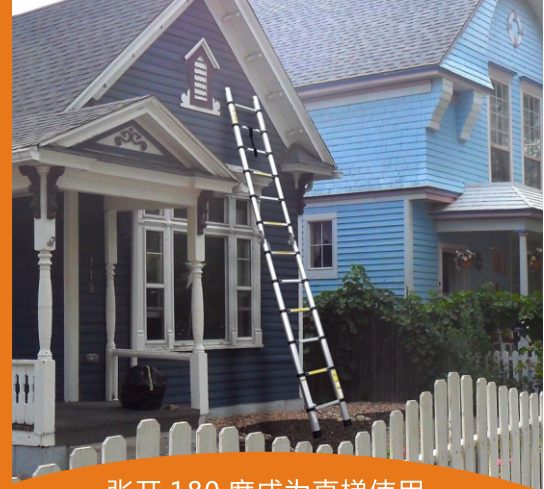

Tel : 021-5219-7297 Fax : 021-5217-0812

Uni-silent® | 连和®

便携式铝合金伸缩梯

自重仅 14 kg 的伸缩多功能人字梯 携带方便 不占空间

张开 180 度成为直梯使用
长达: 3800 mm

伸缩梯最大的优点是携带方便 使用安全
适用于各种需要登高作业的场所
真材实料 经久耐用

WWW.UNI-SILENT.NET